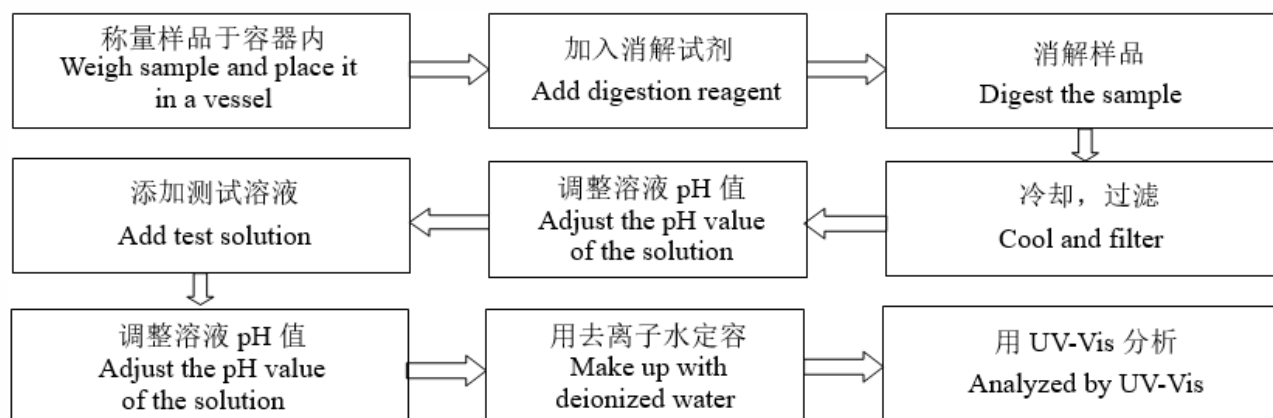

3. 六价铬 Hexavalent Chromium (Cr(VI))