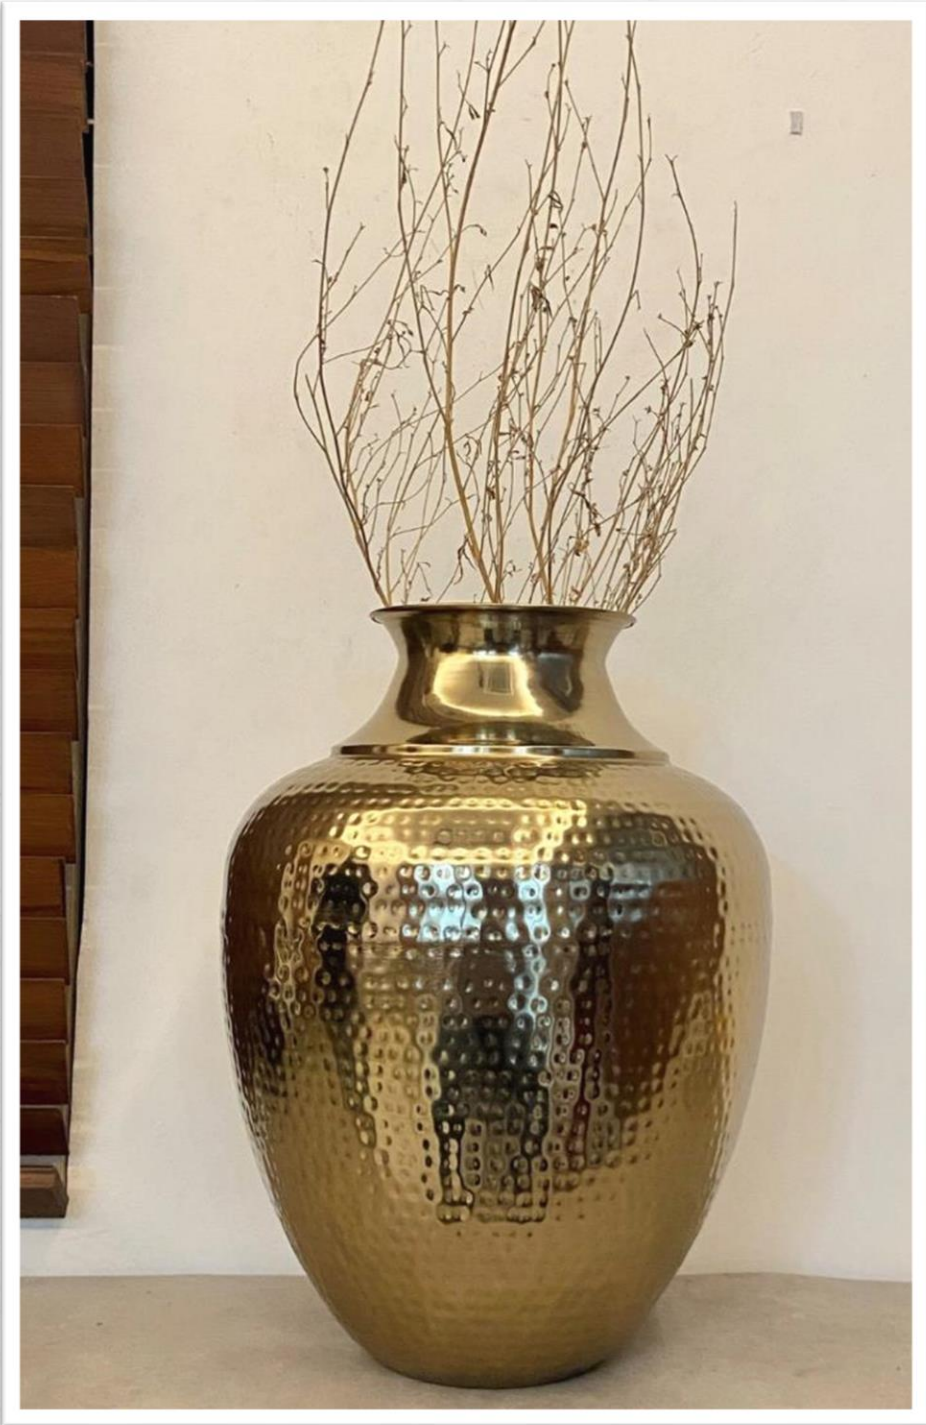

**PV027L, PV028S**

**SIZE**

L- 22X22X25 CM, S-  
18X18X20 CM

**PRICE**

**FINISH**

**WHITE MUD**

ITEM NO.

PV029