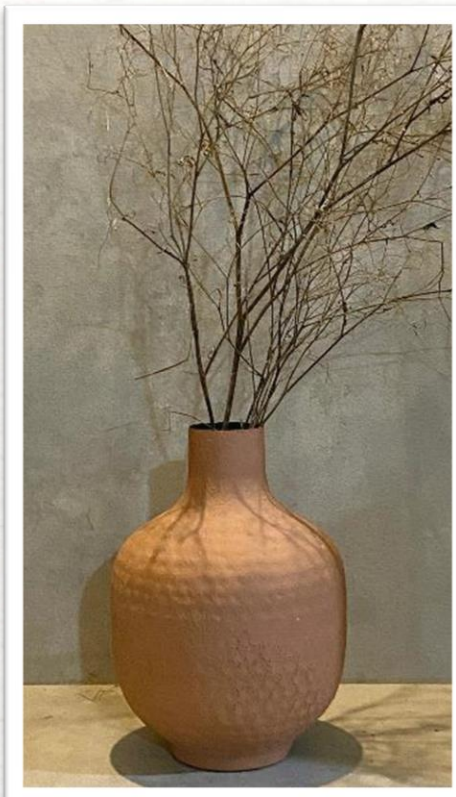

ITEM NO.

PV031

SIZE

20X20X28 CM

PRICE

FINISH

NICKLE/ GOLD PC