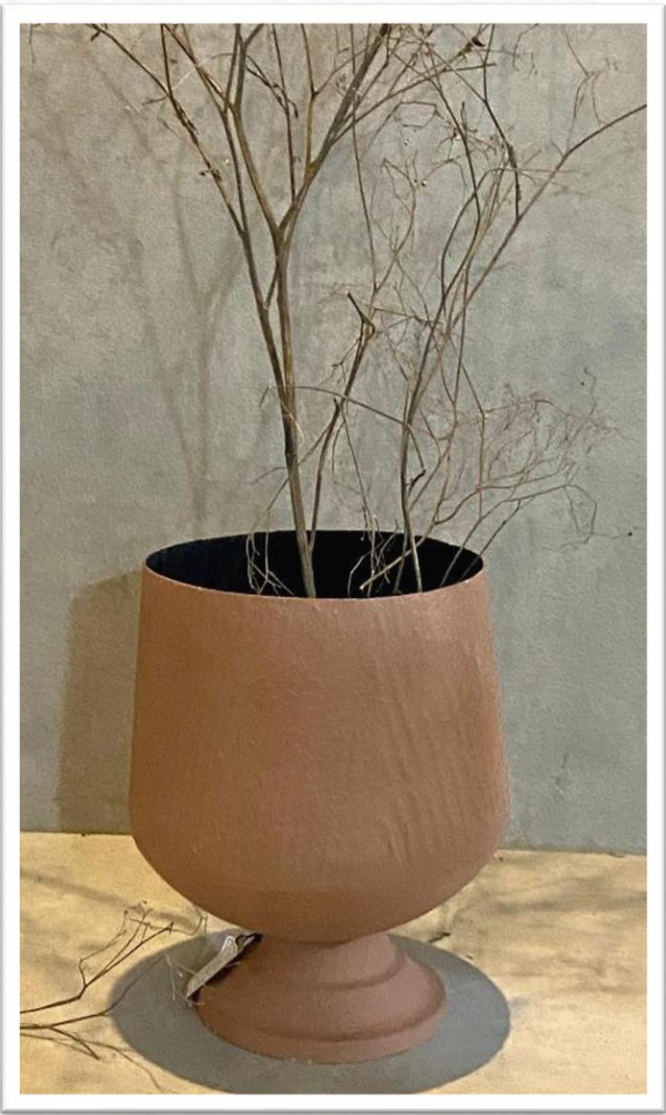

S- 24X24X61 CM

**PRICE**

**FINISH**

**NATURAL MUD**

**ITEM NO.**

**PV095AB**

**SIZE**

L- 24X24X78 CM

S- 24X24X61 CM

**PRICE**

**FINISH**

**TERRACOTTA MUD**

ITEM NO.	PV036 S/2
SIZE	L- 19.5X19.5X38 CM S- 16X16X30 CM
PRICE	
FINISH	AQUA, BLUE, BLACK, WHITE W/GOLD STAND

---

ITEM NO.	PV042
SIZE	21X21X25.5 CM
PRICE	
FINISH	TERRACOTA MUD, WHITE MUD

**SIZE**

L- 23X23X20 CM,  
M- 19X19X16 CM,  
S- 15X15X14 CM

**PRICE**

**FINISH**

**GOLD PC**

**ITEM NO.**

**PV286ABC**

**SIZE**