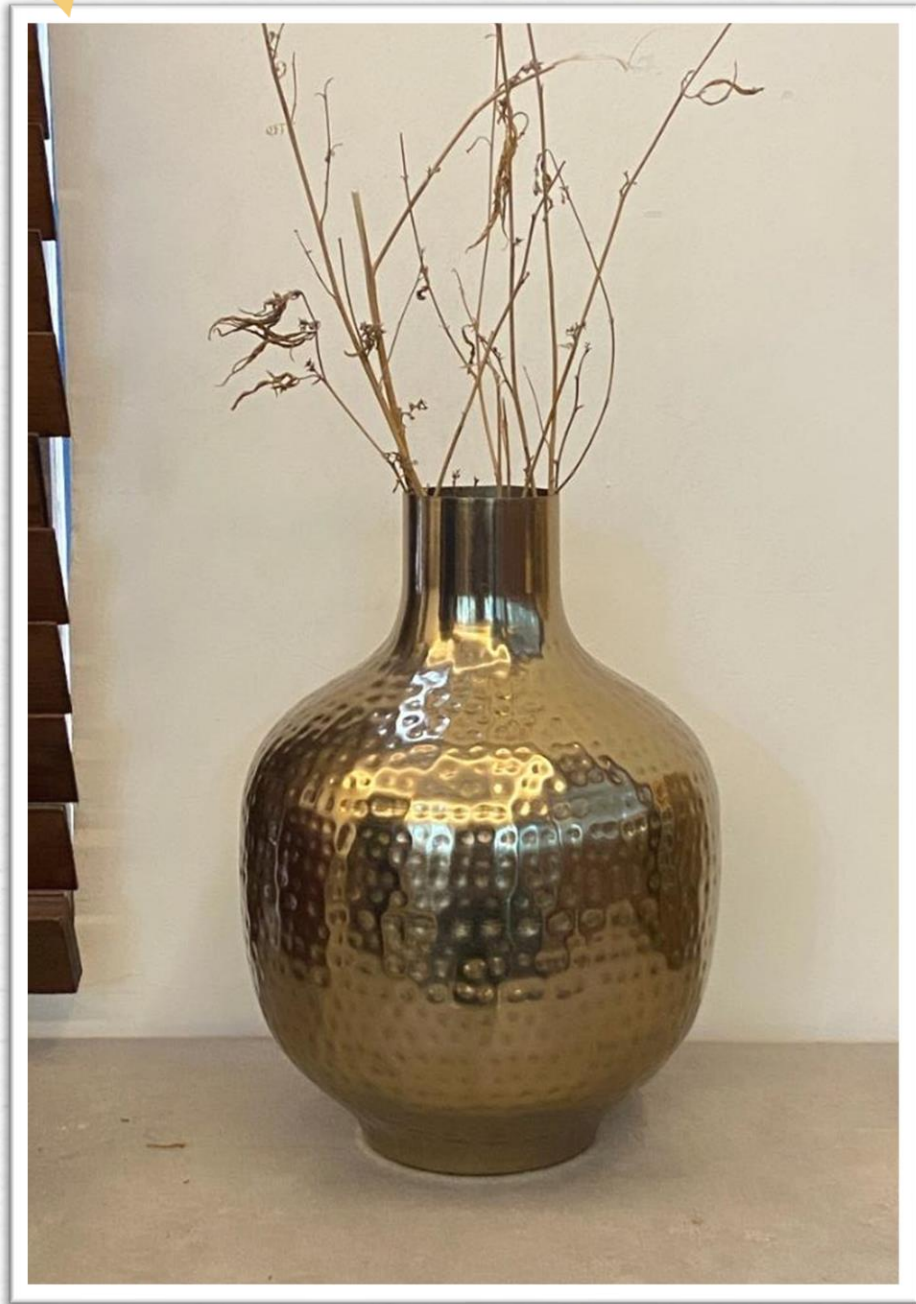

**30.5X30.5X36 CM**

**PRICE**

**FINISH**

**GOLD PC, WHITE MUD,  
TERRACOTA MUD**

**ITEM NO.**

**PV031**

**SIZE**

**20X20X28 CM**