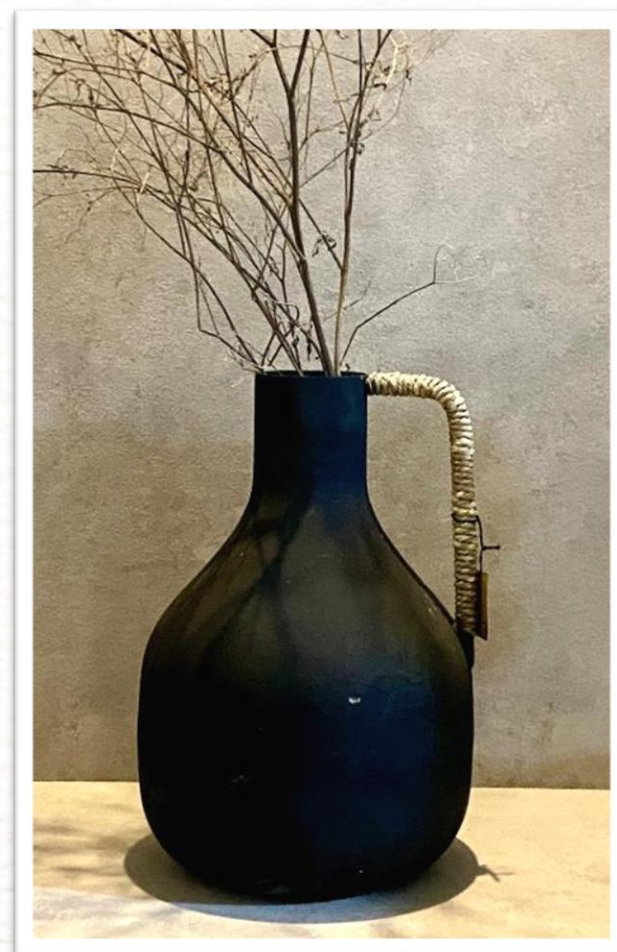

**ITEM NO.**

**PV093**

**SIZE**

**23X23X34 CM**

**PRICE**

**FINISH**

**NATURAL MUD**

**ITEM NO.**