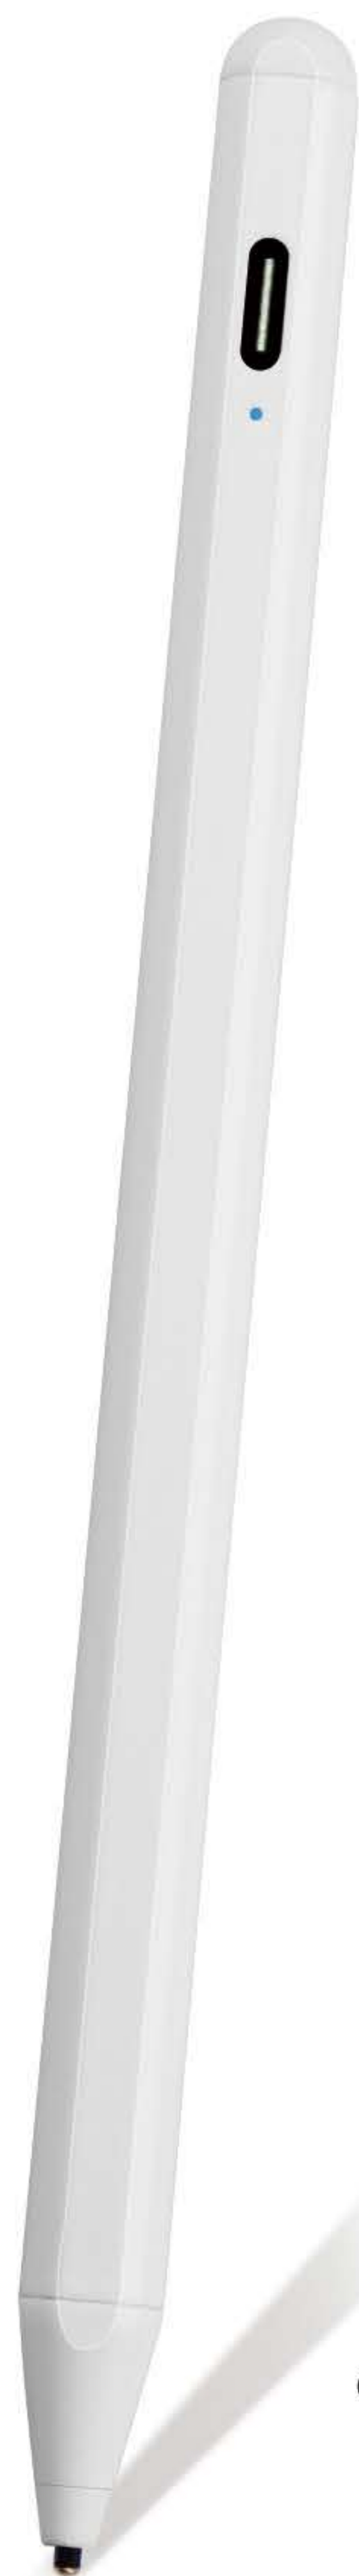

使用灵敏顺畅

Sensitive and smooth use

充电一小时可使用8-10小时

It can be used for 8-10 hours
after charging for one hour

深圳市睿电科技有限公司
www.styluspen.cn

K812通用

弹性细笔头
Flexible thin tip

磁力吸附面
Magnetic surface