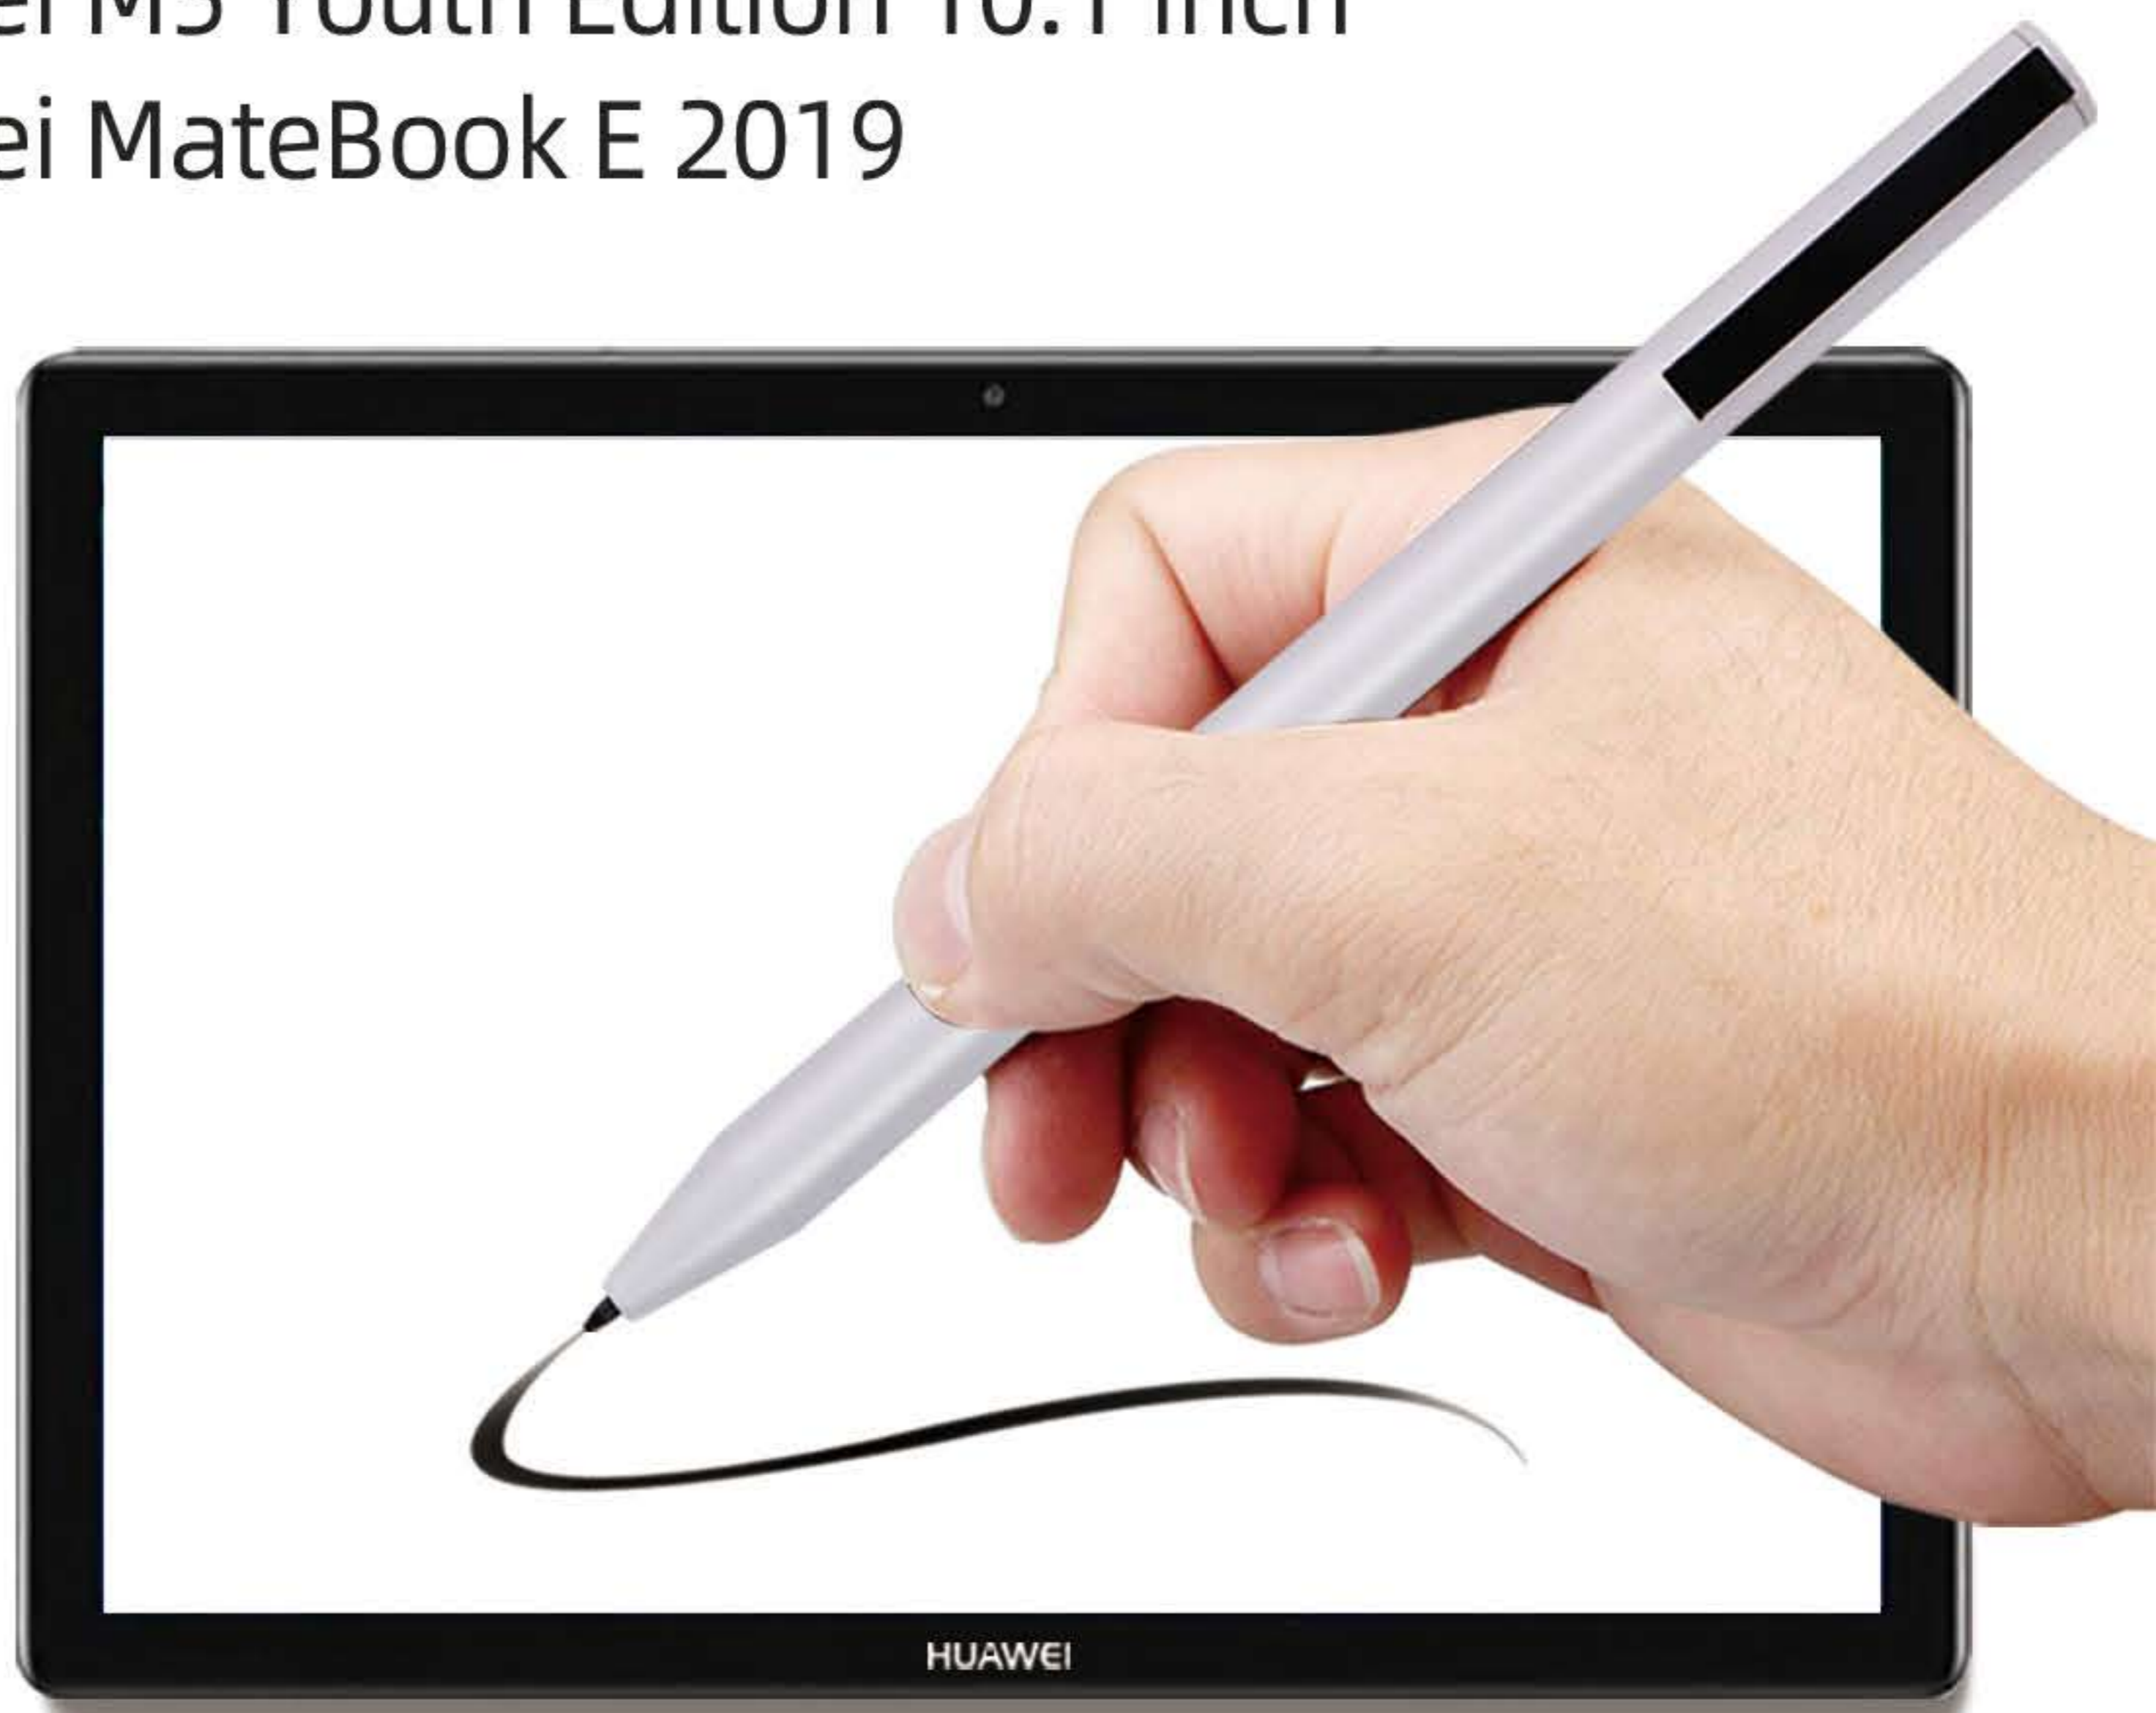

深圳市睿电科技有限公司
www.styluspen.cn

华为笔

开机即用，无需蓝牙连接！

Ready to use, no bluetooth connection required!

适用于：

华为M6 10.8寸/华为C5 10.1寸

华为M5 青春版10.1寸

华为 MateBook E 2019款

Applies to:

Huawei M6 10.8 inch/Huawei C5 10.1 inch

Huawei M5 Youth Edition 10.1 inch

Huawei MateBook E 2019

深圳市睿电科技有限公司
www.styluspen.cn

通用款被动笔

透明圆盘笔尖不挡视线

Transparent disc nib
does not block the view