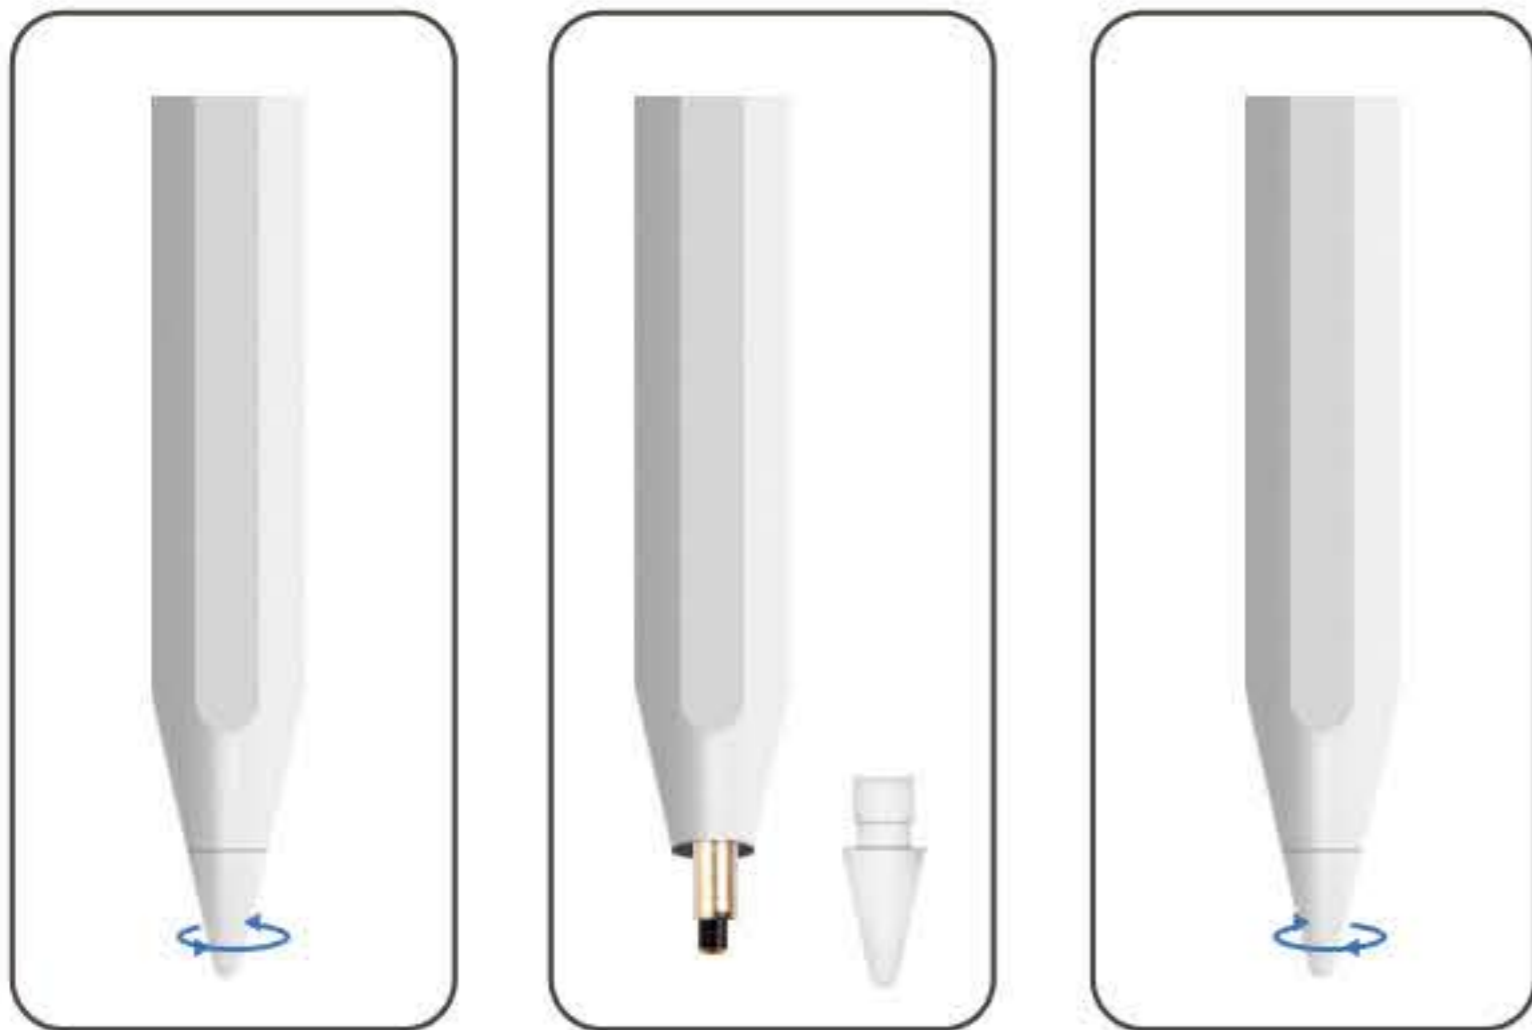

ID715专用

节能芯片

Energy saving chip

5分钟不使用自动关机功能，
智能节省电量，提高续航能力

Automatic shutdown after 5 minutes of no use,
intelligently save power and improve battery life

可更换笔尖

Interchangeable nib

POM材质可替换苹果原装笔尖，
不伤屏、耐磨损