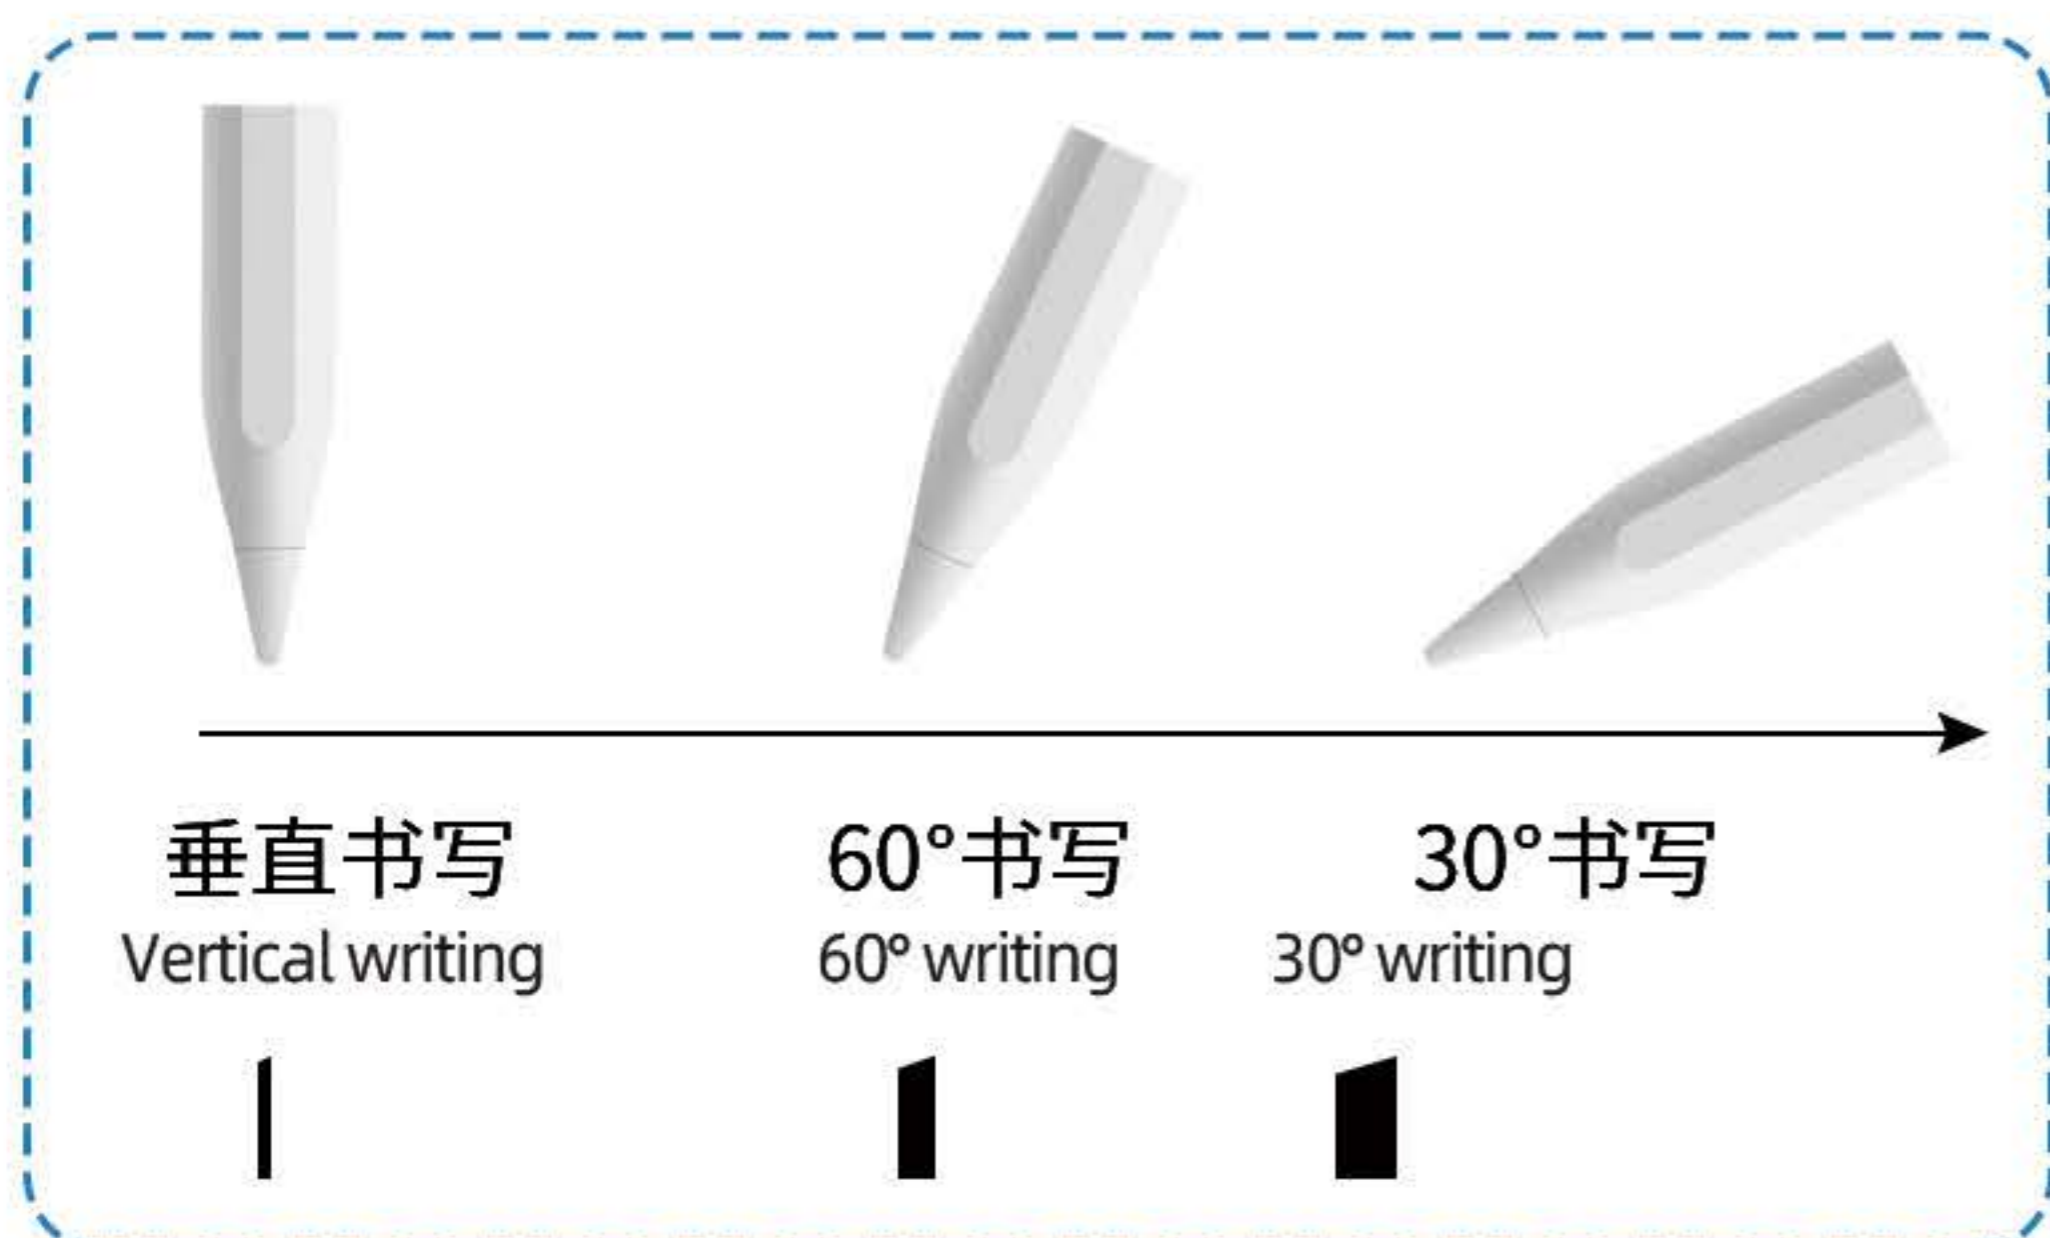

深圳市睿电科技有限公司
www.styluspen.cn

ID732专用